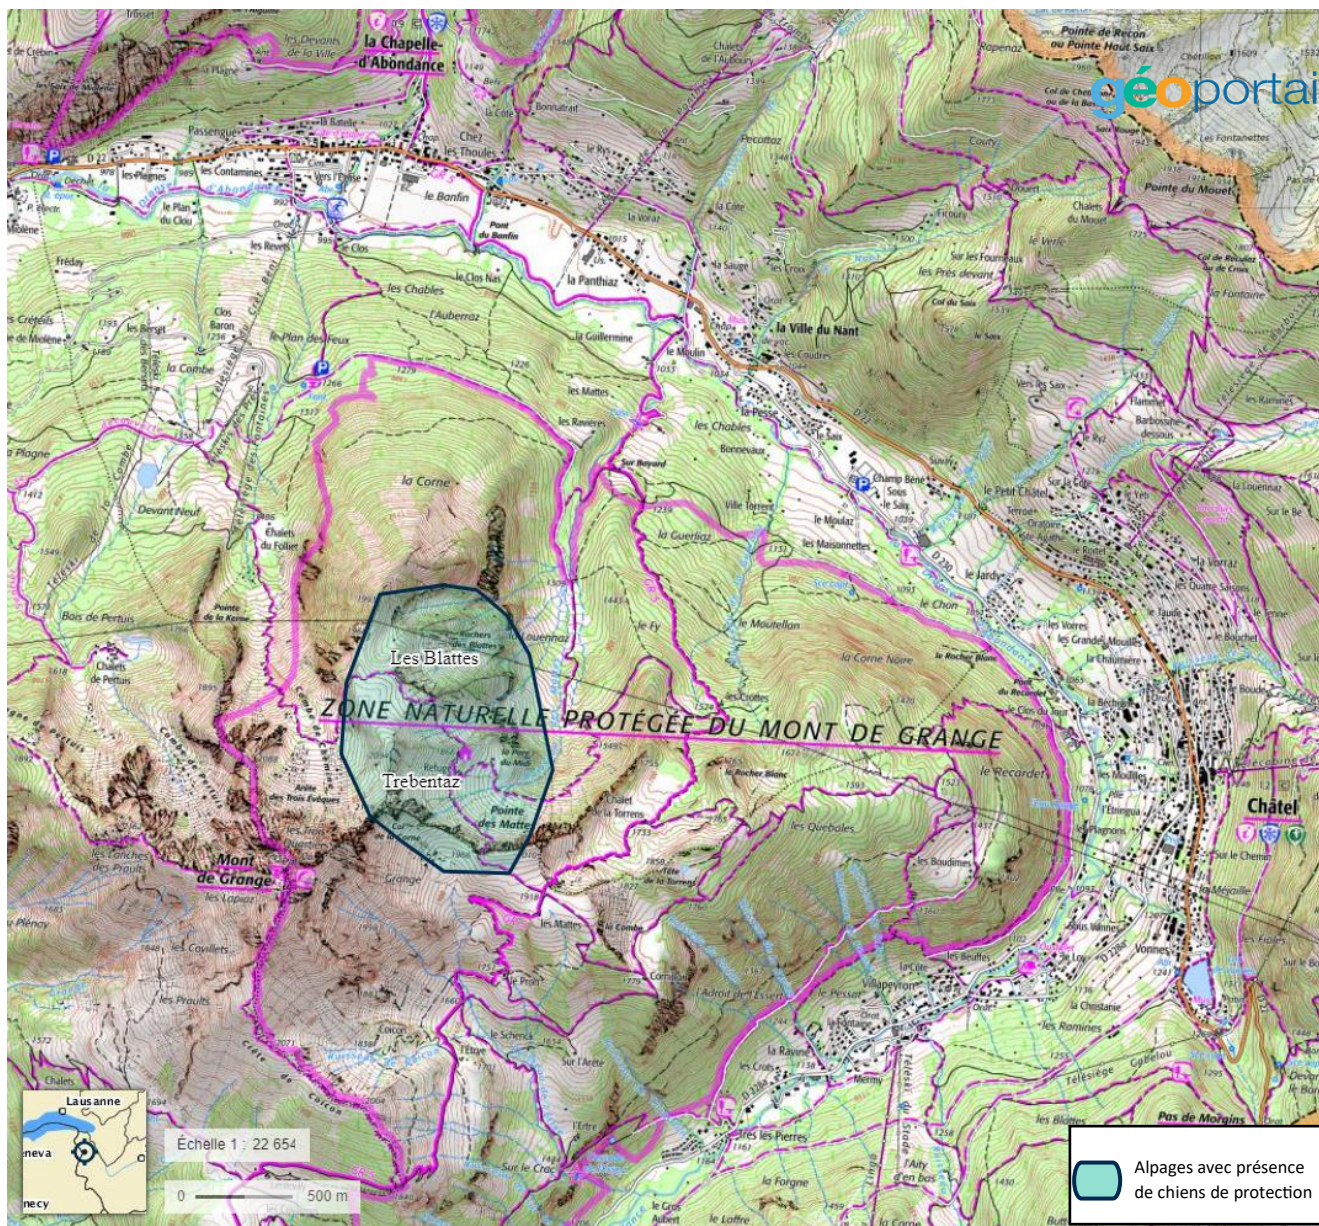

Carte non-exhaustive des zones de présence de chiens de protection des troupeaux sur le territoire de la communauté de communes Pays d'Évian- Vallée d'Abondance (secteur Bernex-Dent d'Oche-Bise) :

Quelques réflexes à adopter :

SCANNE MOI

Que demande-t-on à un chien de protection :

SCANNE MOI

Où sont les Patous ?

sur PASTO KEZAKO

contact@pasto-kezako.fr

Plus d'information :

ecogardes@cc-peva.fr

+33 6 43 92 03 30

Les troupeaux étant amenés à se déplacer durant la saison, la présence des chiens de protection peut évoluer.

Carte non-exhaustive des zones de présence de chiens de protection des troupeaux sur le territoire de la communauté de communes Pays d'Évian- Vallée d'Abondance (secteur Mont de Grange) :