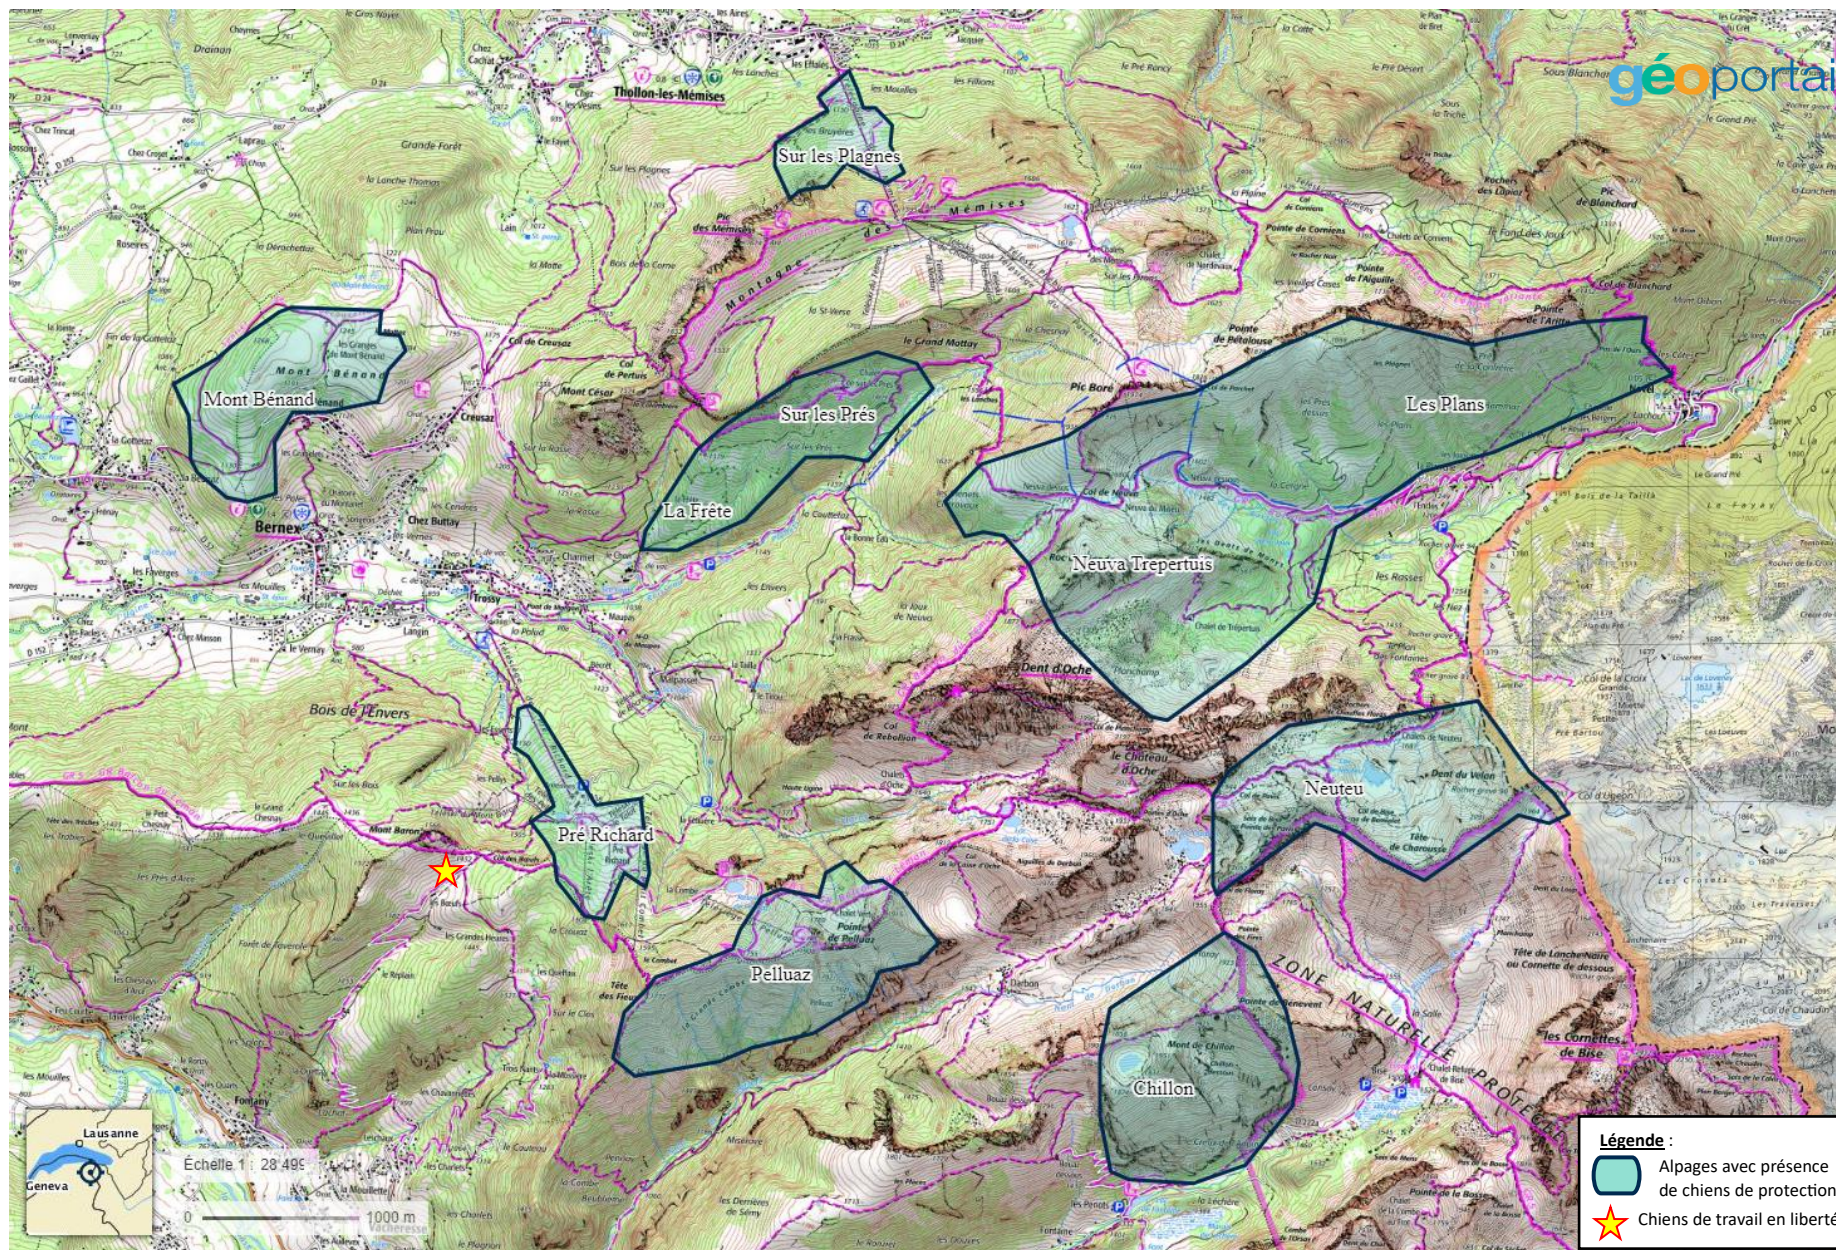

Carte non-exhaustive des zones de présence de chiens de protection des troupeaux sur le territoire de la communauté de communes Pays d'Évian- Vallée d'Abondance (secteur Bernex-Dent d'Oche-Bise) :

Quelques réflexes à adopter :

SCANNE MOI

Que demande-t-on à un chien de protection :

SCANNE MOI

Où sont les Patous ?

sur PASTO KEZAKO

contact@pasto-kezako.fr

Plus d'information :

ecogardes@cc-peva.fr

+33 6 43 92 03 30

Les troupeaux étant amenés à se déplacer durant la saison, la présence des chiens de protection peut évoluer.

Carte non-exhaustive des zones de présence de chiens de protection des troupeaux sur le territoire de la communauté de communes Pays d'Évian- Vallée d'Abondance (secteur Mont de Grange) :

Les troupeaux étant amenés à se déplacer durant la saison, la présence des chiens de protection peut évoluer.

Quelques réflexes à adopter :

SCANNE MOI

Que demande-t-on à un chien de protection :

SCANNE MOI